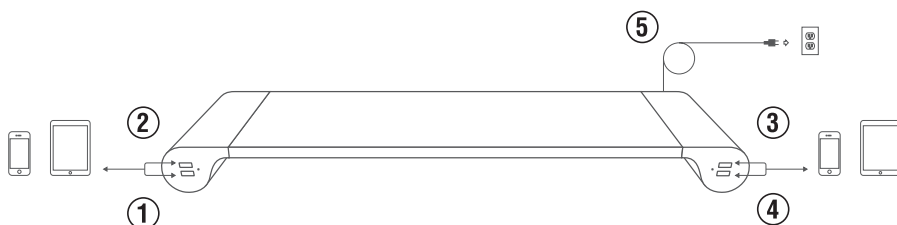

CARATTERISTICHE

- Connetti 4 porte USB allo stesso hub per caricare 4 dispositivi allo stesso tempo;
- La tecnologia della SpaceBar SB-01 adatta automaticamente la corrente di output alla corrente di input del tuo dispositivo;
- La corrente di output varia da 0.1A a 2.0A ed è adatta alla maggior parte dei dispositivi.

SPECIFICHE TECNICHE

Modello	SB-01
Input	AC 100-240V,50-60HZ, 1A max
Corrente di Output	2 x 1.2A 2x2.0A
Total Output	DC 5V/4.2A
Dimensione	55.50*16.50*4.5 cm

CONTENUTO DELLA SCATOLA

- 1 x Mediatec SpaceBar 4 porte USB (SB-01)
- 1 x Cavo di ricarica separabile
- 1 x Manuale d'uso

SPIEGAZIONE DEL PRODOTTO

- ① output port 1
- ② output port 2 – 2000mA
- ③ output Port 3 – 2000mA
- ④ output Port 4
- ⑤ Interfaccia del cavo di ricarica

FAQ

Q: La corrente di input del mio dispositivo sembra non essere la stessa di qualsiasi porta del caricabatterie SB-01. Può funzionare con il mio dispositivo?

DIAGRAMA DEL PRODUCTO

- ① Salida iSmart 1
- ② Salida iSmart 2 – 2000mA
- ③ Salida iSmart 3 – 2000mA
- ④ Salida iSmart 4
- ⑤ Interfaz del cable de potencia

PREGUNTAS FRECUENTES

P: Parece que la corriente de entrada de mi dispositivo no se incluye en los 4 puertos del cargador RP-UC07. ¿Puedo usarlo para cargar mi dispositivo?