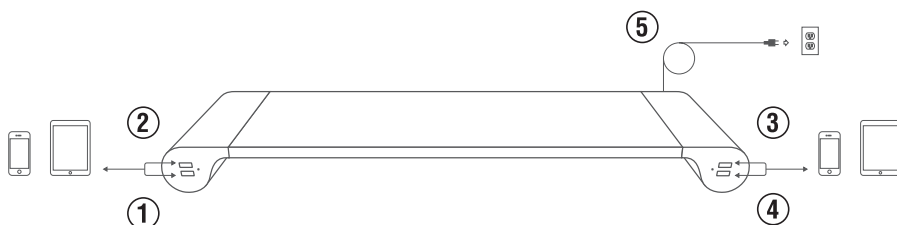

SPECIFICATIONS

Modèle	SB-01
Courant d'entrée	AC 100-240V,50-60HZ, 1A max
Courant de sortie	2 x 1.2A 2x2.0A
Puissance totale	DC 5V/4.2A
Dimension	55.50*16.50*4.5 cm

CONTENU

- 1 x Mediatec SpaceBar 4-port USB Chargeur station d'accueil (SB-01)
- 1 x Câble de puissance Détachables
- 1 x Manuel d'utilisation

SCHÉMA EXPLICATIVE

- ① sortie port 1
- ② sortie port 2 – 2000mA
- ③ sortie Port 3 – 2000mA
- ④ sortie Port 4
- ⑤ Le périphérique du Câble de puissance

FAQ

Q: La courant d'entrée de mon dispositif ne soit pas exactement même correspond aux ports de SB-01 chargeur. Est-ce que ça marche?